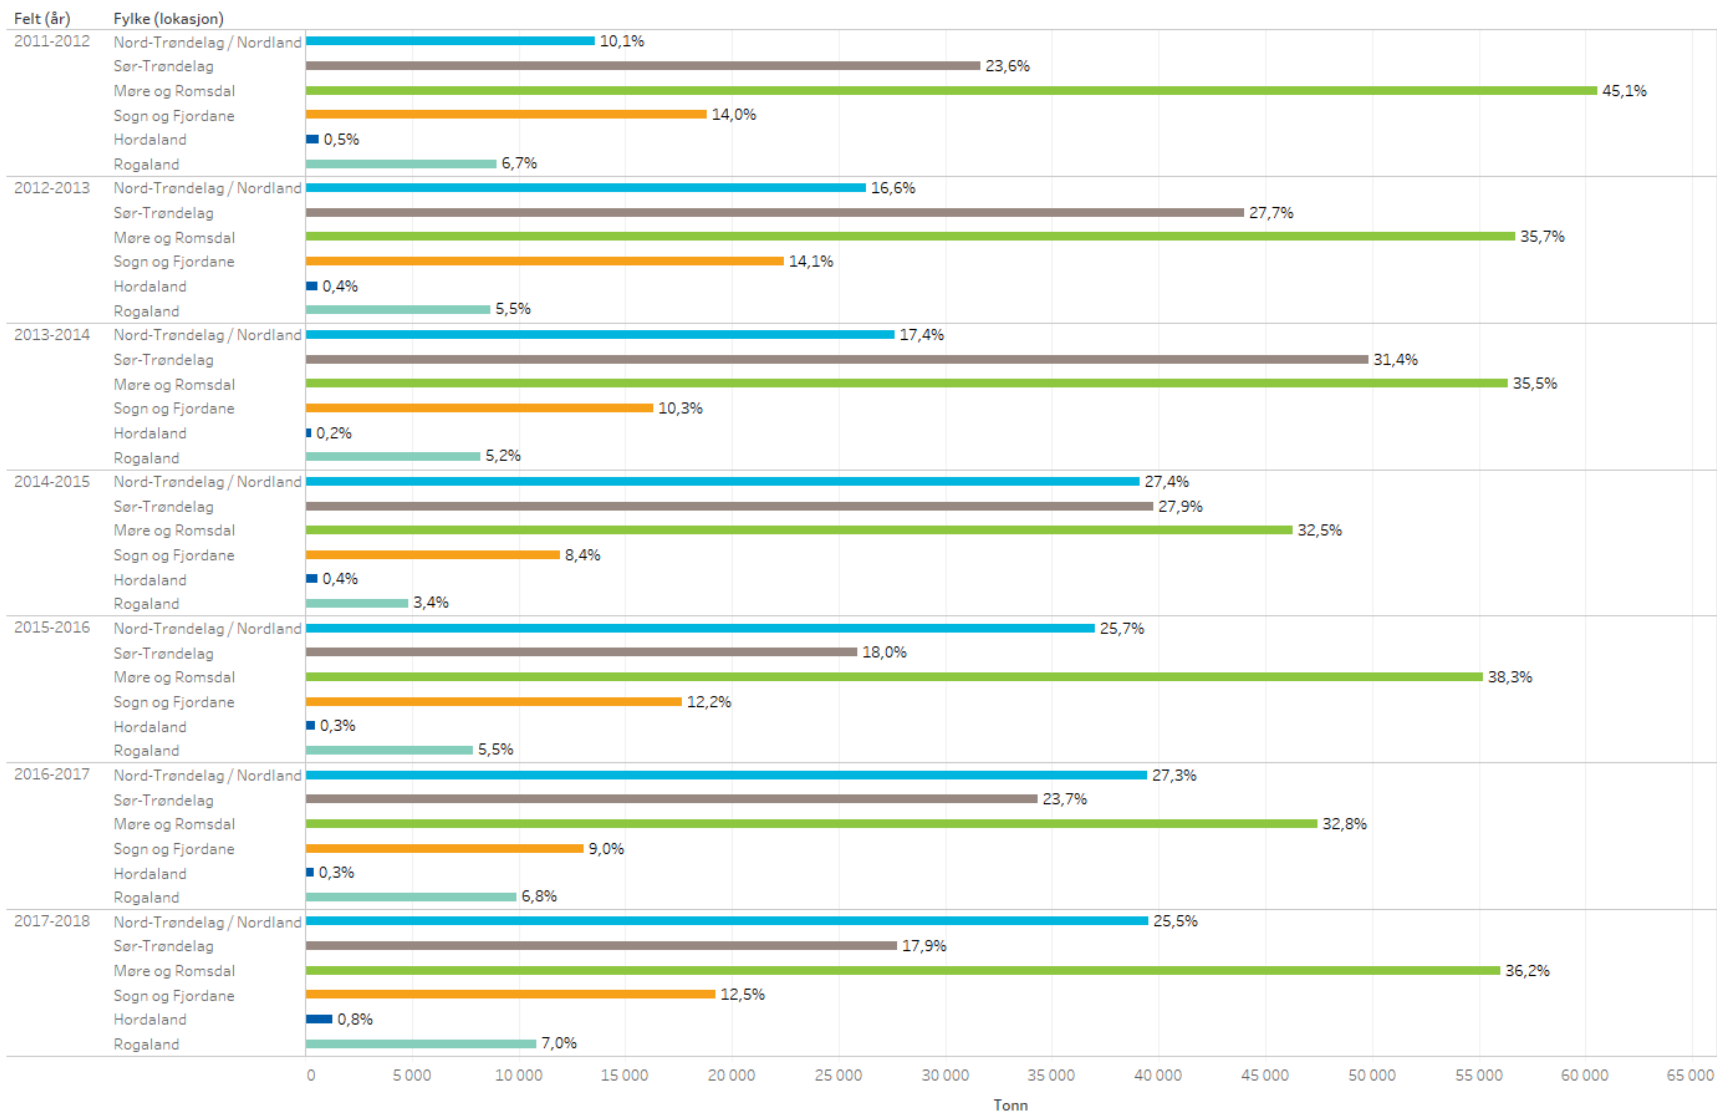

■ Nord-Trøndelag / Nordland
■ Sør-Trøndelag
■ Møre og Romsdal
■ Sogn og Fjordane
■ Hordaland
■ Rogaland

Fylker (lokasjon) (stolpe)