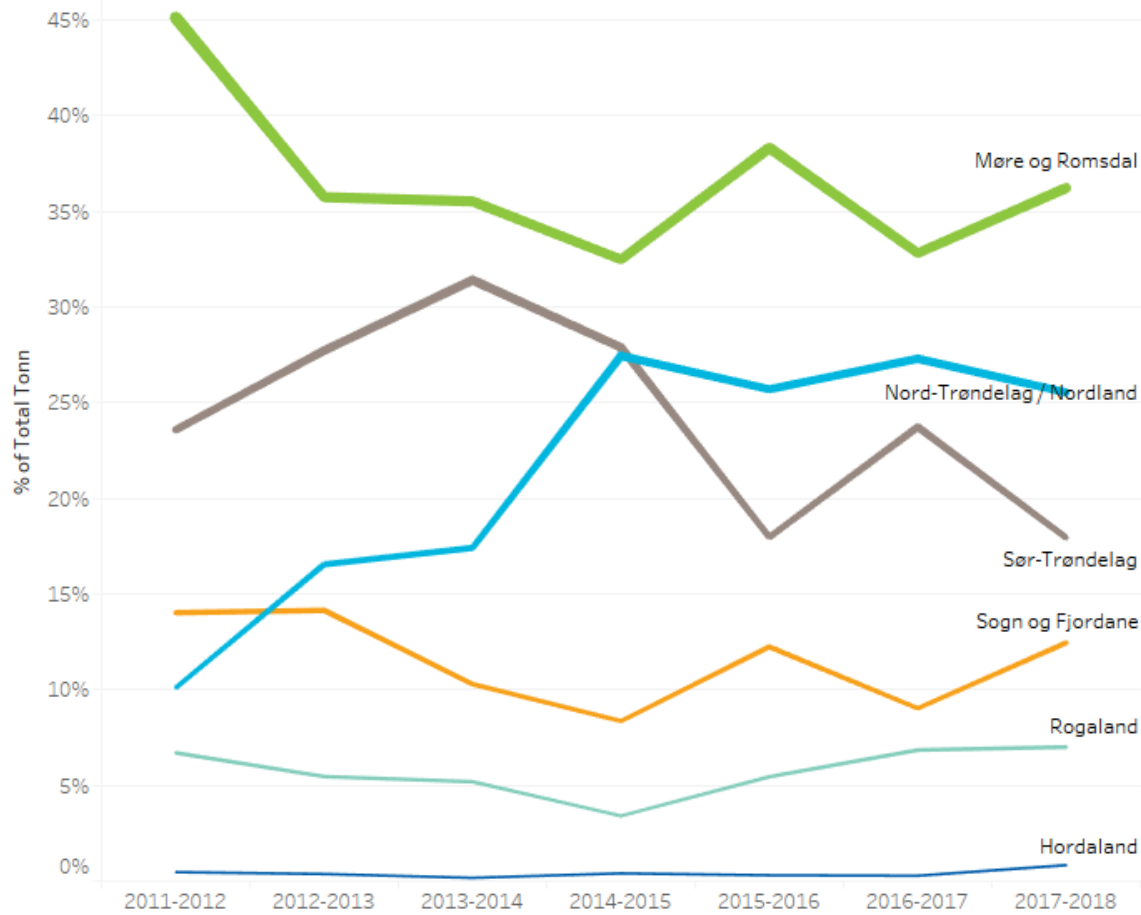

Fylker (lokasjon)

Fylke (lokasjon)	Felt (år)							
	2011-2012	2012-2013	2013-2014	2014-2015	2015-2016	2016-2017	2017-2018	2018-2019
Nord-Trøndelag / Nordland	13 554	26 270	27 632	39 121	37 022	39 469	39 495	24 358
Sør-Trøndelag	31 653	44 008	49 843	39 752	25 887	34 310	27 752	1 606
Møre og Romsdal	60 565	56 728	56 373	46 299	55 199	47 449	56 017	32 790
Sogn og Fjordane	18 826	22 458	16 331	11 922	17 633	13 052	19 260	1 925
Hordaland	628	586	267	577	438	402	1 289	
Rogaland	8 993	8 670	8 239	4 856	7 854	9 903	10 832	2 768
Sum	134 219	158 720	158 685	142 527	144 032	144 586	154 645	63 447

Fylker (lokasjon) (%-andel)

Felt (år)

- Fylke (lokasjon)
- Nord-Trøndelag / No..
 - Sør-Trøndelag
 - Møre og Romsdal
 - Sogn og Fjordane
 - Hordaland
 - Rogaland

■ Nord-Trøndelag / Nordland
 ■ Sør-Trøndelag
 ■ Møre og Romsdal
 ■ Sogn og Fjordane
 ■ Hordaland
 ■ Rogaland