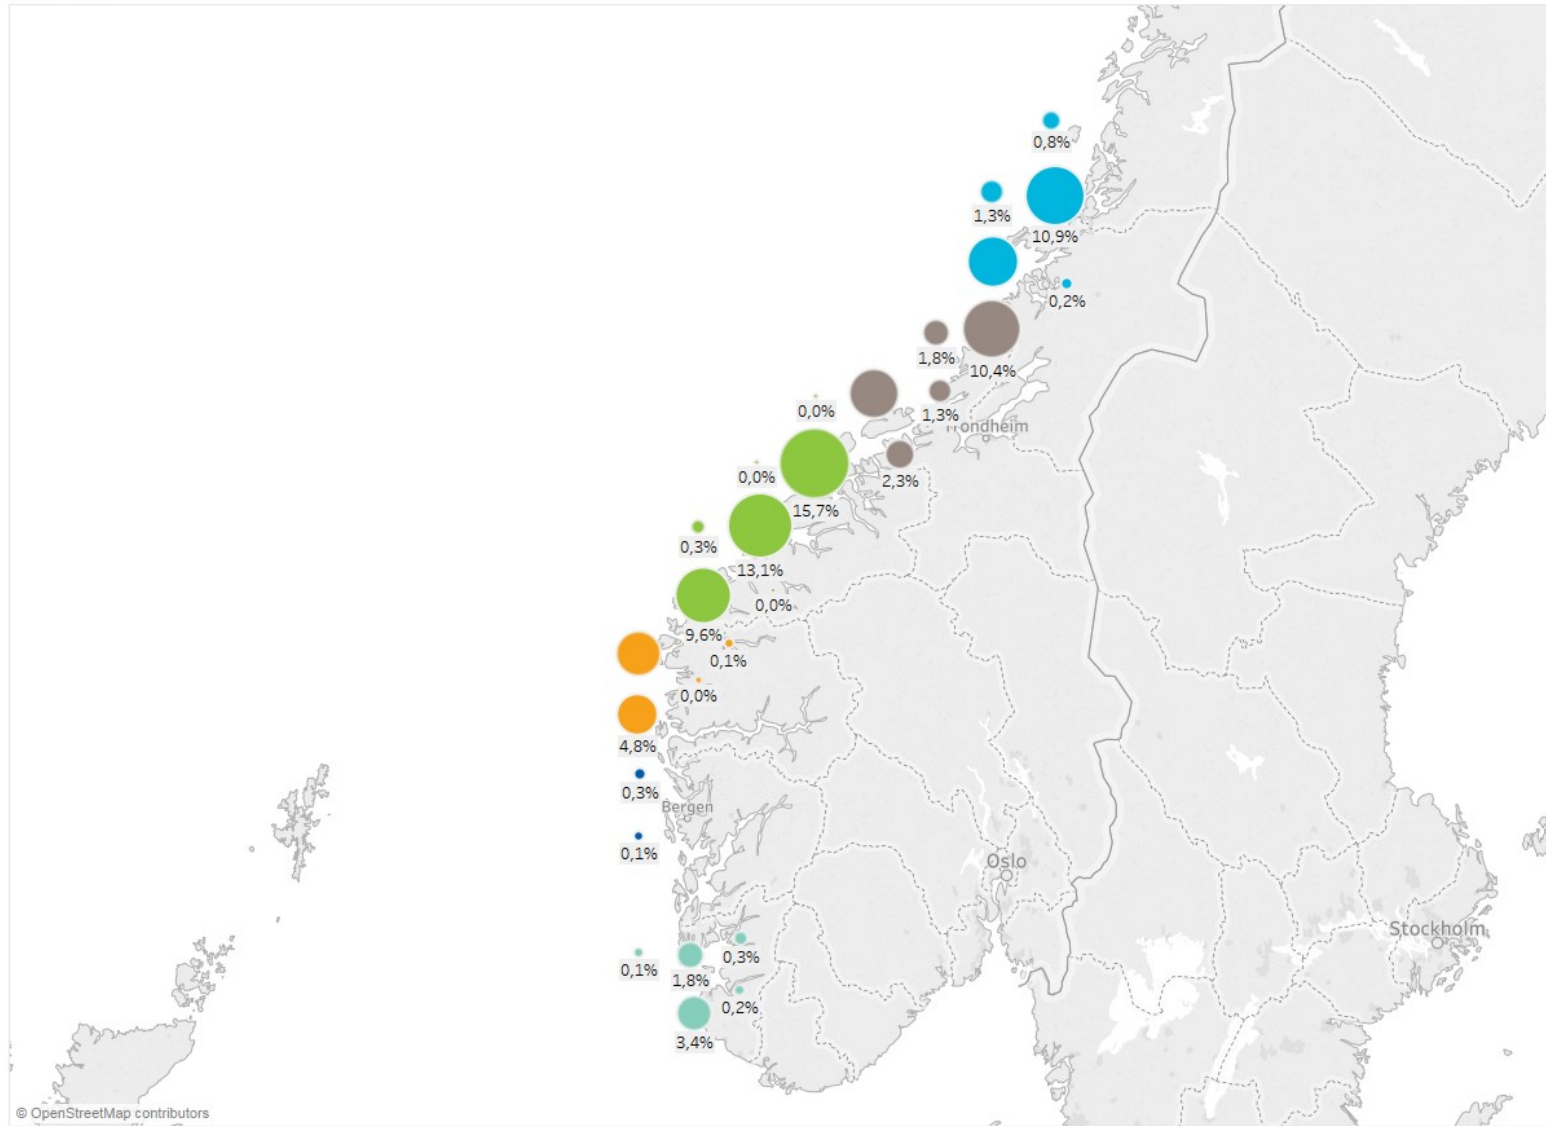

Fylker (lokasjon)

Fylke (lokasjon)	Felt (år)							
	2011-2012	2012-2013	2013-2014	2014-2015	2015-2016	2016-2017	2017-2018	2018-2019
Nord-Trøndelag / Nordland	13 554	26 270	27 632	39 121	37 022	39 469	39 495	24 358
Sør-Trøndelag	31 653	44 008	49 843	39 752	25 887	34 310	27 752	1 606
Møre og Romsdal	60 565	56 728	56 373	46 299	55 199	47 449	56 017	32 790
Sogn og Fjordane	18 826	22 458	16 331	11 922	17 633	13 052	19 260	1 925
Hordaland	628	586	267	577	438	402	1 289	
Rogaland	8 993	8 670	8 239	4 856	7 854	9 903	10 832	2 768
Sum	134 219	158 720	158 685	142 527	144 032	144 586	154 645	63 447

Fylker (lokasjon) (%-andel)

Felt (år)

- Fylke (lokasjon)
- Nord-Trøndelag / No..
 - Sør-Trøndelag
 - Møre og Romsdal
 - Sogn og Fjordane
 - Hordaland
 - Rogaland

■ Nord-Trøndelag / Nordland
 ■ Sør-Trøndelag
 ■ Møre og Romsdal
 ■ Sogn og Fjordane
 ■ Hordaland
 ■ Rogaland

Fylker (lokasjon) (stolpe)

kart (%)

Fylke (lokasjon) Rogaland Hordaland Sogn og Fjordane Møre og Romsdal Sør-Trøndelag Nord-Trøndelag / Nordland