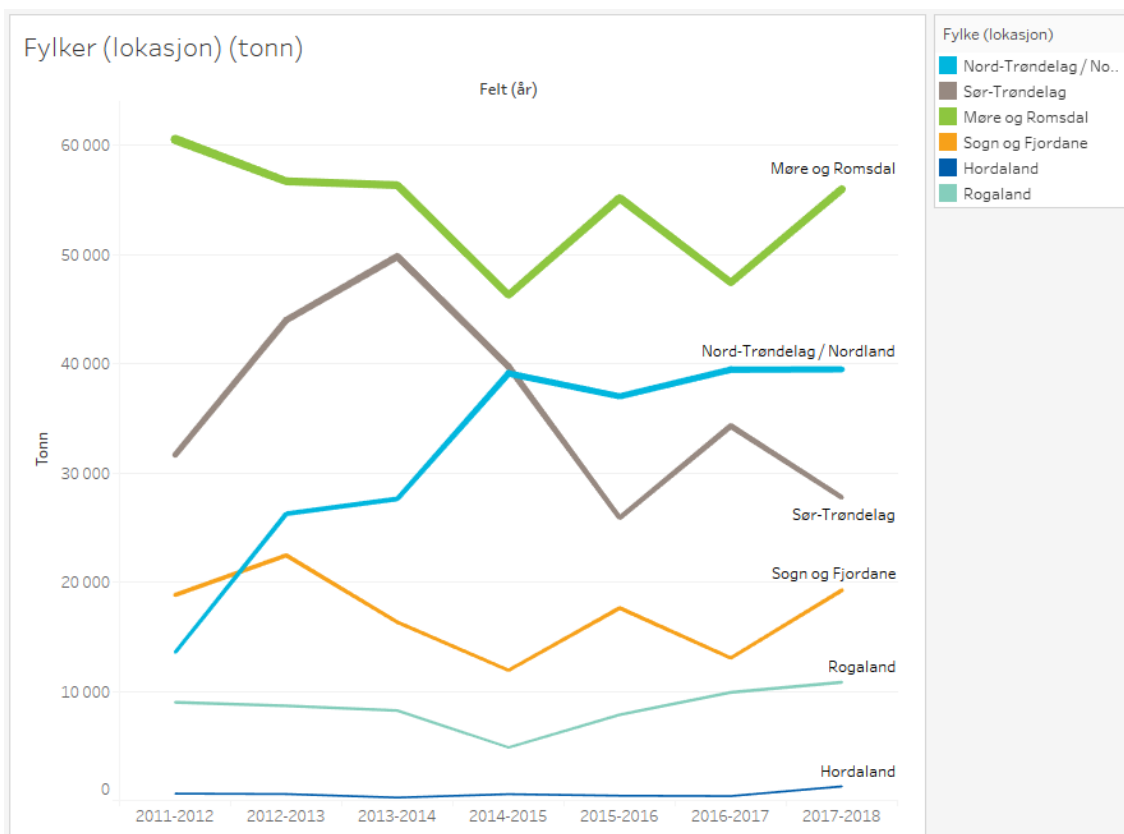

Fylker (lokasjon)

Fylke (lokasjon)	Felt (år)							
	2011-2012	2012-2013	2013-2014	2014-2015	2015-2016	2016-2017	2017-2018	2018-2019
Nord-Trøndelag / Nordland	13 554	26 270	27 632	39 121	37 022	39 469	39 495	24 358
Sør-Trøndelag	31 653	44 008	49 843	39 752	25 887	34 310	27 752	1 606
Møre og Romsdal	60 565	56 728	56 373	46 299	55 199	47 449	56 017	32 790
Sogn og Fjordane	18 826	22 458	16 331	11 922	17 633	13 052	19 260	1 925
Hordaland	628	586	267	577	438	402	1 289	
Rogaland	8 993	8 670	8 239	4 856	7 854	9 903	10 832	2 768
Sum	134 219	158 720	158 685	142 527	144 032	144 586	154 645	63 447

Fylker (lokasjon) (%-andel)

Felt (år)

- Fylke (lokasjon)
- Nord-Trøndelag / No..
 - Sør-Trøndelag
 - Møre og Romsdal
 - Sogn og Fjordane
 - Hordaland
 - Rogaland

■ Nord-Trøndelag / Nordland
 ■ Sør-Trøndelag
 ■ Møre og Romsdal
 ■ Sogn og Fjordane
 ■ Hordaland
 ■ Rogaland