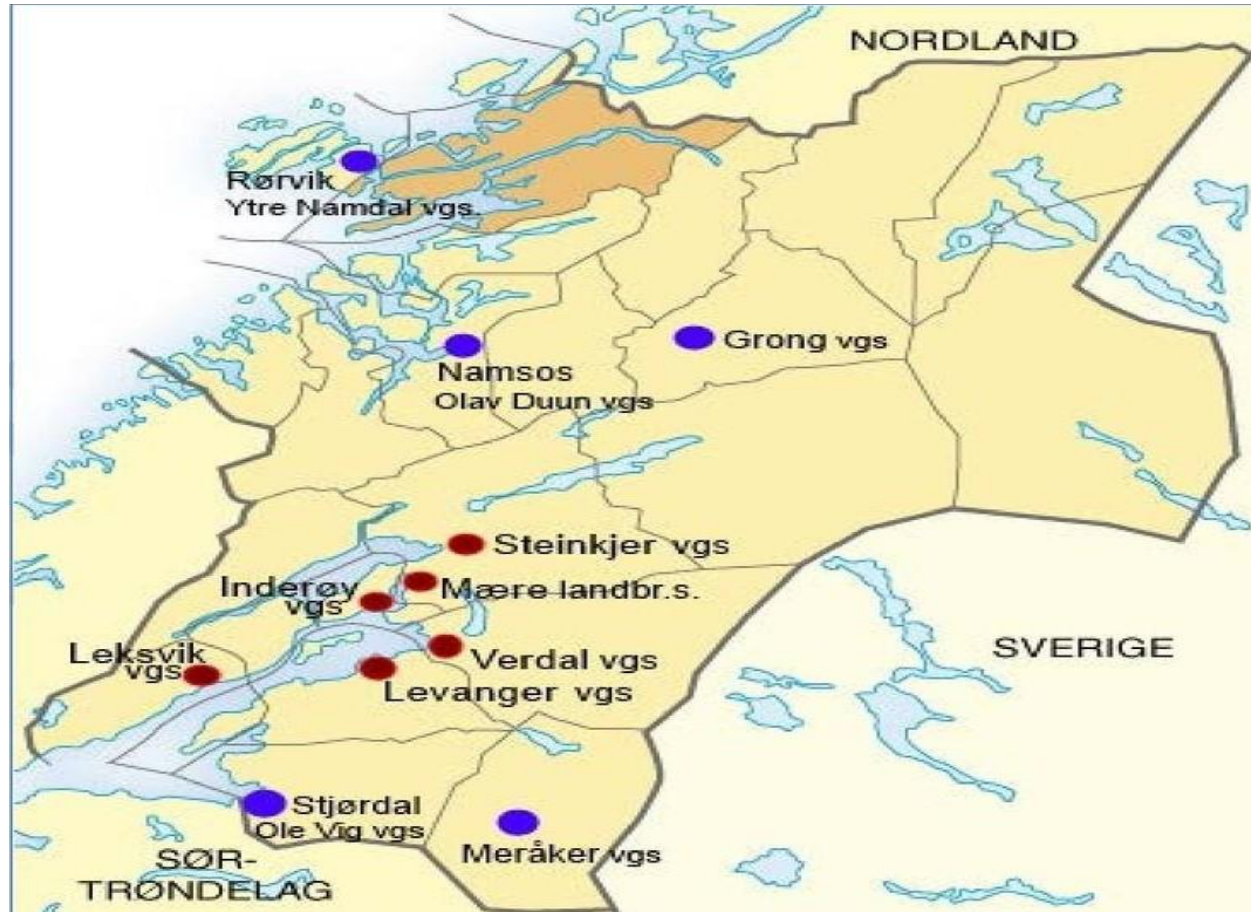

Fra Rør til Mer

Ytre Namdal VGS

- 9865 kvm BTA
- Ca 300 heltidselever og 70 ansatte
- Maritime fag
- Sikkerhetscenter med skipssimulatorer
- Gjennomgått omfattende oppgradering av fasader
- Ny utvidelse av haller pågår